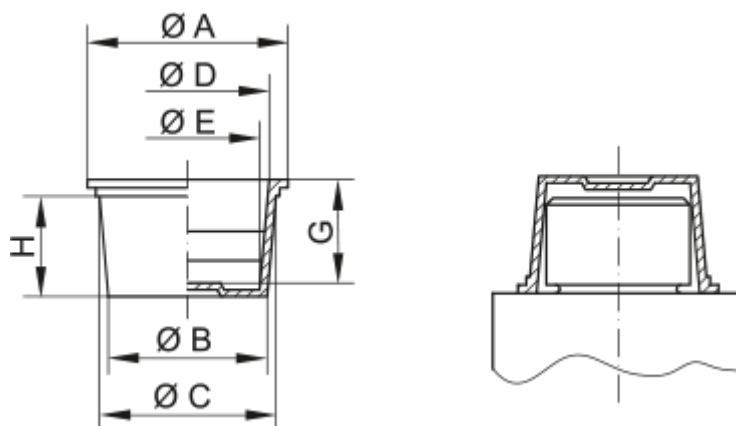

Varenummer: 59GPN610U1

Beskrivelse: KLEE Universal prop GPN 610 U - (\varnothing 4,4-6,2/ \varnothing 4,6-2,8)

Mål

A = 10

B = 4,4

C = 6.2

D = 4.6

E = 2.8

G = 10.8

H = 10